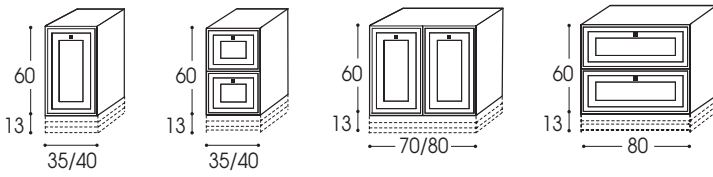

BASI P. 55
BASES D. 55

COLONNE P. 40
COLUMNS D. 40

SPECCHI CON CORNICE
FRAMED MIRRORS

BASI PORTALAVABO sospese, **PROFONDITÀ 47,5 CM** a terra solo con lavabi da appoggio
*SUSPENDED WASHBASIN UNIT, **DEPTH 47,5 CM** on the floor with tabletop washbasins*

Altezza fianchi / Sides height 60 cm

 due ante two doors	70	L45MC2EM	€ 718	€ 802	A1	C1	D1						
	80	L45MC2PM	€ 768	€ 864	A1	C1	D1						
 due cassetti two drawers	80	L45MCPM	€ 1.043	€ 1.100	A1	C1	D1						