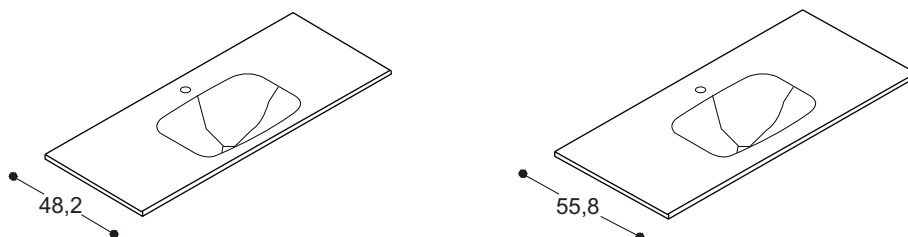

PIANI CON VASCA INTEGRATA PER BASI PORTALAVABO - PROF. 48,2 CM e PROF. 55,8 CM
FULLY RECESSED INTEGRATED WASHBASIN SURFACES FOR WASHBASIN UNITS - DEPTH 48,2 CM and DEPTH 55,8 CM

Lunghezza (cm)	Articolo	Vetro extrachiaro colorato	Vetro extrachiaro satinato colorato	Articolo	Tecnoril	Articolo	Gruppo C Silestone		
Length (cm)	Code	Extraclear colored glass	Extraclear satin colored glass	Code	Tecnoril	Code	C group Silestone		
	  Sagoma / Shape "FILO LUCIDO"	Sp. / Thick. 1 cm		 Sagoma / Shape "FILO LUCIDO"	Sp. / Th. 1,2 cm		 Sagoma / Shape "FILO LUCIDO"		
		Fascia di Prezzo Price range			Fascia di Prezzo Price range			Fascia di Prezzo Price range	
		1	2		7		5		
70	L63T7608	€ 838	€ 1.025	L63T6608	€ 678	L63T5608	€ 1.638		
80	L63T7610	€ 893	€ 1.076	L63T6610	€ 768	L63T5610	€ 1.647		
105	L63T7612	€ 966	€ 1.146	L63T6612	€ 836	L63T5612	€ 1.809		
110	L63T7613	€ 1.003	€ 1.182	L63T6613	€ 881	L63T5613	€ 1.809		
115	L63T76F4	€ 1.003	€ 1.182	L63T66F4	€ 881	L63T56F4	€ 1.863		
120	L63T7 614	€ 1.024	€ 1.201	L63T6614	€ 927	L63T5614	€ 1.863		
140	L63T7616	€ 1.090	€ 1.264	L63T6616	€ 994	L63T5616	€ 1.985		
145	L63T7617	€ 1.131	€ 1.304	L63T6617	€ 1.040	L63T5617	€ 2.048		
150	L63T76F5	€ 1.131	€ 1.304	L63T66F5	€ 1.040	L63T56F5	€ 2.048		
155	L63T7618	€ 1.148	€ 1.320	L63T6618	€ 1.085	L63T5618	€ 2.106		
160	L63T7619	€ 1.190	€ 1.358	L63T6619	€ 1.130	L63T5619	€ 2.106		
175	L63T7620	€ 1.223	€ 1.390	L63T6620	€ 1.153	L63T5620	€ 2.228		
180	L63T7621	€ 1.255	€ 1.422	L63T6621	€ 1.198	L63T5621	€ 2.228		
185	L63T76F1	€ 1.255	€ 1.422	L63T66F1	€ 1.198	L63T56F1	€ 2.291		
190	L63T7622	€ 1.276	€ 1.442	L63T6622	€ 1.243	L63T5622	€ 2.291