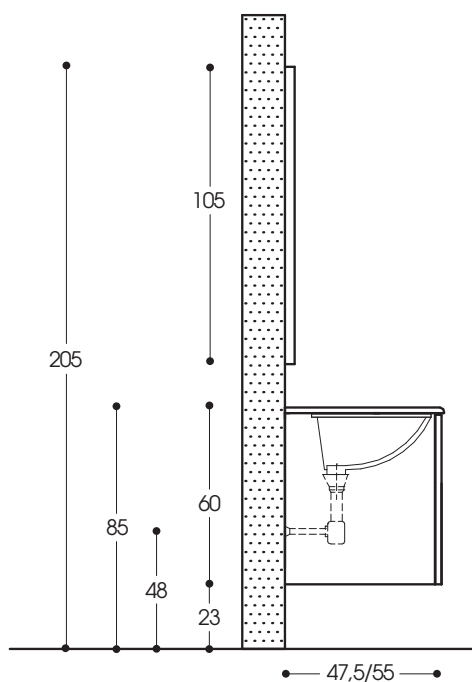

G

G Finitura CROMO e BRUNITO
G CHROME finish and BURNISHED BRASS

FINITURA ZOCCOLO / SKIRTING FINISHING

Legno patinato bianco o nero / Legno laccato opaco e lucido (18 colori) H. 13 cm
White or black coated wood / Matt and glossy lacquered wood (18 colors) H. 13 cm

DISEGNO TECNICO / TECHNICAL SCHEME

CON LAVABI INC. SOTTOPIANO, INC. SOPRAPIANO E PIANI CON VASCA INTEGRATA
WITH RECESSED UNDER TABLE WASHBASINS, AND INC. TABLETOP AND SURFACES
WITH INTEGRATED WASHBASIN