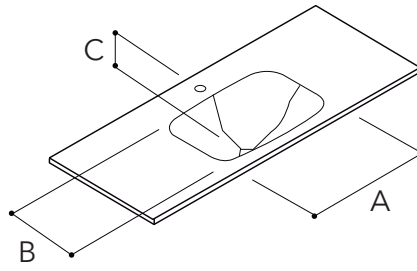

TIPOLOGIA VASCHE PIANI INTEGRATI

TYPE OF INTEGRATED WASHBASIN

VASCHE INTEGRATE IN VETRO / GLASS INTEGRATED WASHBASIN

Modello Model	Dimensione vasca / Basin size (cm)			Profondità / Depth 47,5 cm		Profondità / Depth 55 cm	
	A	B	C	70	80	70	80
V1	52	30	14,5			•	•
V2	50	26,5		•	•	•	•
V5	64	26,5			•		•

VASCHE INTEGRATE TECNORIL / TECNORIL INTEGRATED WASHBASIN

T1	54	35,7	12	•	•	•	•
T3	50	31		•	•	•	•
T4	60			•	•	•	•

VASCHE INTEGRATE SILESTONE / SILESTONE INTEGRATED WASHBASIN

S1	60	30	12	•	•	•	•