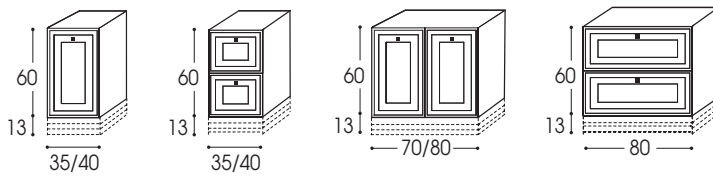

BASI P. 55
BASES D. 55

COLONNE P. 40
COLUMNS D. 40

SPECCHI CON CORNICE
FRAMED MIRRORS

BASI PORTALAVABO sospese, **PROFONDITÀ 47,5 CM** a terra solo con lavabi da appoggio
*SUSPENDED WASHBASIN UNIT, **DEPTH 47,5 CM** on the floor with tabletop washbasins*