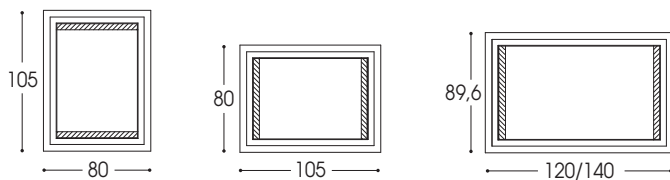

BASI P. 55
BASES D. 55

COLONNE P. 40
COLUMNS D. 40

SPECCHI CON CORNICE
FRAMED MIRRORS

BASI PORTALAVABO sospese, **PROFONDITÀ 47,5 CM** a terra solo con lavabi da appoggio
*SUSPENDED WASHBASIN UNIT, **DEPTH 47,5 CM** on the floor with tabletop washbasins*