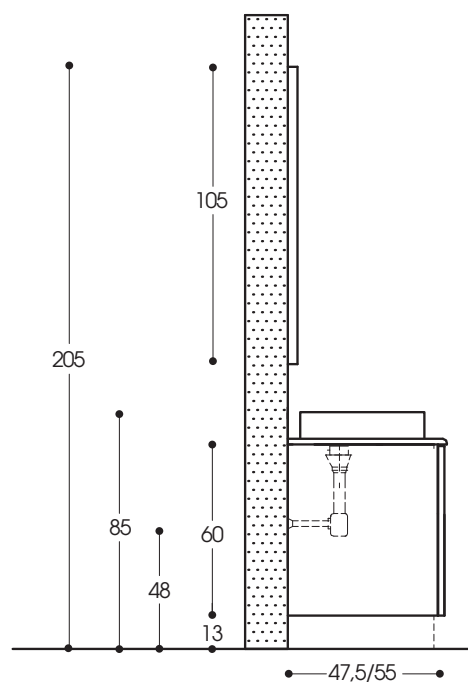

CON LAVABI DA APPOGGIO
WITH TABLETOP WASHBASIN