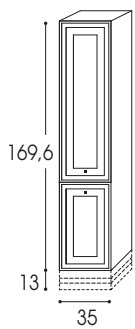

CON LAVABI DA APPOGGIO
WITH TABLETOP WASHBASIN

MODULARITA' / MODULARITY

BASI PORTALAVABO P. 47,5
BASE UNITS FOR TABLETOP WASHBASIN D. 47,5

BASI PORTALAVABO P. 55
BASE UNITS FOR TABLETOP WASHBASIN D. 55

BASI P. 47,5
BASES D. 47,5

BASI P. 55
BASES D. 55

COLONNE P. 40
COLUMNS D. 40

SPECCHI CON CORNICE
FRAMED MIRRORS

BASI PORTALAVABO sospese, **PROFONDITÀ 47,5 CM** a terra solo con lavabi da appoggio
*SUSPENDED WASHBASIN UNIT, **DEPTH 47,5 CM** on the floor with tabletop washbasins*