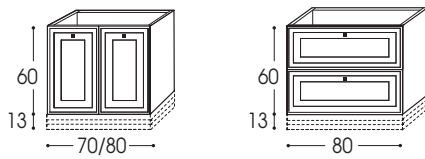

BASI PORTALAVABO P. 55
BASE UNITS FOR TABLETOP WASHBASIN D. 55