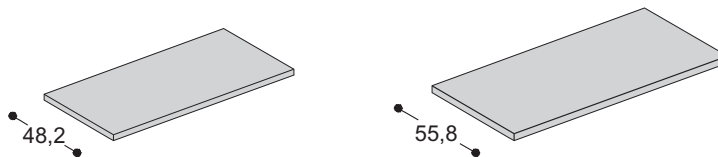

TOP LINEARI PER BASI - PROF. 48,2 CM e PROF. 55,8 CM
LINEAR TOP FOR BASES - DEPTH 48,2 CM and DEPTH 55,8 CM

Lunghezza (cm)	Articolo	Vetro extrachiaro colorato	Vetro extrachiaro satinato colorato	Gruppo A	Gruppo B	Gruppo C Silestone	Gruppo D
Length (cm)	Code	Extraclear colored glass	Extraclear satin colored glass	A group	B group	C group Silestone	D group
		Sp. / Thick. 1 cm		Sp. / Thick. 2 cm		Sp. / Thick. 1,2 cm	Sp. / Thick. 2 cm
Fascia di Prezzo / Price range							
		1	2	3	4	5	6
35	L7AT0A04	€ 156	€ 393	€ 95	€ 165	€ 255	€ 253
40	L7AT0A05	€ 167	€ 405	€ 108	€ 189	€ 292	€ 289
70	L7AT0A08	€ 223	€ 460	€ 160	€ 298	€ 510	€ 469
75	L7AT0A09	€ 231	€ 468	€ 180	€ 336	€ 547	€ 527
80	L7AT0A10	€ 250	€ 487	€ 200	€ 373	€ 583	€ 585
105	L7AT0A12	€ 286	€ 523	€ 264	€ 483	€ 765	€ 750
110	L7AT0A13	€ 294	€ 531	€ 287	€ 522	€ 802	€ 812
115	L7AT0AF4	€ 305	€ 542	€ 290	€ 528	€ 838	€ 822
120	L7AT0A14	€ 312	€ 549	€ 318	€ 574	€ 875	€ 881
140	L7AT0A16	€ 349	€ 586	€ 370	€ 666	€ 1.021	€ 1.032
145	L7AT0A17	€ 360	€ 598	€ 393	€ 707	€ 1.057	€ 1.095
150	L7AT0AF5	€ 368	€ 606	€ 397	€ 714	€ 1.094	€ 1.105